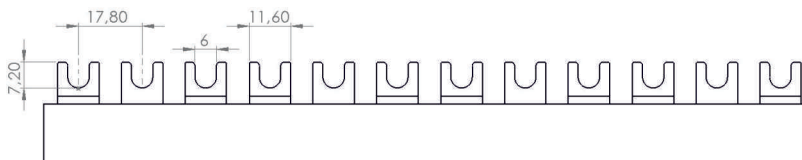

**WIDEŁKOWE IZOLOWANE SZYNY ŁĄCZENIOWE/FORK BUSBARS/GABEL PHASESCHIENEN**
**3-torowa/3-pole busbar/3-polig Sammelschiene**
**IZ10/3F/N**

**DANE TECHNICZNE/TECHNICAL DATA/TECHNISCHE DATEN**

<b>U<sub>e</sub></b>	Napięcie znamionowe łączeniowe Nominal voltage/Bemessungsspannung	<b>240/415 [V]</b>
<b>U<sub>i</sub></b>	Napięcie znamionowe izolacji Rated insulation voltage/Bemessungsisolatonsspannung	<b>500 [V]</b>
<b>I<sub>e</sub></b>	Obciążalność prądowa Max. current/ max.Schienestrom	<b>63 [A]</b>
<b>U<sub>imp</sub></b>	Napięcie znamionowe udarowe wytrzymałe Surge voltage/ Bemessungsstossspannung	<b>4 [kV]</b>
	Materiał izolacji Material of insulation/ Werkstoff fur Insolierung	<b>PVC-U</b>
	Materiał przewodnika Material of conductor/ elektrisches Leitermaterial	<b>Cu-ETP</b>

TYP TYPE TYPE	PRZEKRÓJ CROSS-SECTION QUERSCHNITT [mm <sup>2</sup> ]	WYMIAR MODUŁU MODULE DIMENSION Maß MODULE [mm]	DŁUGOŚĆ* LENGTH* LANGE* [mm]	NUMER KATALOGOWY CATALOGUE NUMBER KATALOGNUMMER	PAKOWANIE/PACKAGING/ VERPACKUNG	
					opak. jednostkowe/ single package/ packungseinheit [pcs]/[kg]	opak. zbiorcze/ collective packaging/ sammelverpackung [pcs]/[kg]
IZ10/3F/09/N	10	17,8	160	0110031409	20/1,50	240/18,00
IZ10/3F/12/N	10	17,8	215	0110031412	20/2,10	240/25,20
IZ10/3F/18/N	10	17,8	320	0110031418	20/3,31	120/19,86
IZ10/3F/54/N	10	17,8	1000	0110031454	20/10,60	/-/
IZ10/3F/57/N	10	17,8	1025	0110031457	20/11,20	/-/

\*Das Produkt ist ausschließlich für Schaltanlagen in Gebäuden und Bauwerken bestimmt.

**AKCESORIA / ACCESSORIES / ZUBERHÖR**

ZAŚLEPKA/ENDCAP/ENDKAPPE	TYP TYPE TYPE	NUMER KATALOGOWY CATALOGUE NUMBER KATALOGNUMMER	PAKOWANIE/PACKAGING/VERPACKUNG	
			[pcs]/[kg]	[box]/[kg]
	<b>Z-10/3F</b>	<b>01</b>	<b>/25/-/0,022/</b>	<b>/250/-/0,22/</b>