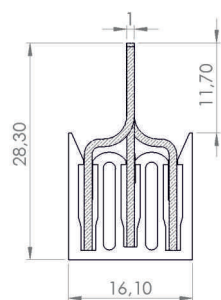

AKCESORIA / ACCESSORIES / ZUBERHÖR

ZAŚLEPKA/ENDCAP/ENDKAPPE	TYP TYPE TYPE	NUMER KATALOGOWY CATALOGUE NUMBER KATALOGNUMMER	PAKOWANIE/PACKAGING/VERPACKUNG	
			[pcs]/[kg]	[box]/[kg]
	Z-10/3F	01	/25/-/0,022/	/250/-/0,22/